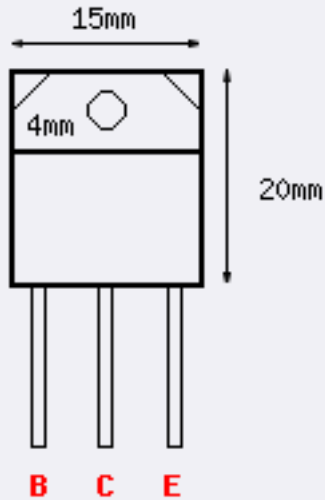

# 2SC5936 Information

**SI-N 1500/700V 9A 45W 0.2uS - Transistor**

**Spec.info: TOP-3E-A1**

**Funkció: Hi-res (F)**

**Gyártó: -PAN**

**Spec.info: 100Hz TV**

Top View

SOT-93 -as tokozás