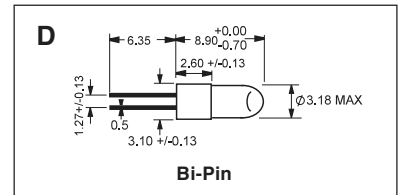

T-3/4 Lens-End Lamps

Line No.	Part No.	Volts	Amps	M.S.C.P.	Life Hours	Filament Type	Drawing
1	4560-1	5.0	0.060	0.050	100,000	CC-6	A
2	4560-12A	5.0	0.060	0.050	100,000	CC-6	B
3	4575-1	5.0	0.075	0.090	40,000	CC-2R	A
4	4575-12A	5.0	0.075	0.090	40,000	CC-2R	B
5	4115-1B	5.0	0.115	0.150	40,000	CC-6	A
6	4115-12A	5.0	0.115	0.150	40,000	CC-6	B

T-1 Lens-End Lamps

Line No.	Part No.	Volts	Amps	M.S.C.P.	Life Hours	Filament Type	Drawing
7	1600-1	5.0	0.060	0.050	100,000	CC-6	C
8	1600-19A	5.0	0.060	0.050	100,000	CC-6	D
9	1150-1	5.0	0.115	0.150	40,000	CC-6	C
10	1150-19A	5.0	0.115	0.150	40,000	CC-6	D
11	1088-1	5.0	0.140	0.200	18,000	CC-6	C
12	1088-19A	5.0	0.140	0.200	18,000	CC-6	D