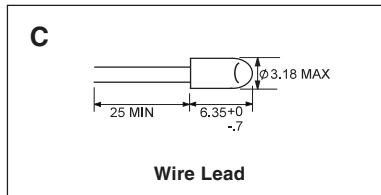

T-3/4 Lens-End Lamps

Line No.	Part No.	Volts	Amps	M.S.C.P.	Life Hours	Filament Type	Drawing
1	4560-1	5.0	0.060	0.050	100,000	CC-6	A
2	4560-12A	5.0	0.060	0.050	100,000	CC-6	B
3	4575-1	5.0	0.075	0.090	40,000	CC-2R	A
4	4575-12A	5.0	0.075	0.090	40,000	CC-2R	B
5	4115-1B	5.0	0.115	0.150	40,000	CC-6	A
6	4115-12A	5.0	0.115	0.150	40,000	CC-6	B

T-1 Lens-End Lamps

Line No.	Part No.	Volts	Amps	M.S.C.P.	Life Hours	Filament Type	Drawing
7	1600-1	5.0	0.060	0.050	100,000	CC-6	C
8	1600-19A	5.0	0.060	0.050	100,000	CC-6	D
9	1150-1	5.0	0.115	0.150	40,000	CC-6	C
10	1150-19A	5.0	0.115	0.150	40,000	CC-6	D
11	1088-1	5.0	0.140	0.200	18,000	CC-6	C
12	1088-19A	5.0	0.140	0.200	18,000	CC-6	D